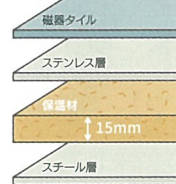

ホーロークリーン浴室パネル

- 汚れが入り込まないので、湯アカもひと拭きでキレイになります。
- 頑丈なので、強くこすっても傷つきにくく、汚れにくい。

パーフェクト保温

浴室のあらゆる面に分厚い保温材を施すなど、冬場でもしっかりあたたかさをキープできる、パーフェクト保温

床※

お湯をかけるるとあたたまる磁器タイル+保温材

※ミナーの場合、床はFRPとなり、保温材はオプションとなります。

天井&浴室パネル

極厚の保温材で浴室周囲をぐるりと囲んでぬくもりをキープ

※天井点検口は15mm。

浴室サイズにピッタリ! サイズオーダーができるのは**タカラ**だけ。

ぴったりサイズシステムバス

ぴったり!

Before

浴室の裏側に「もったいないゾーン」が...

もったいないゾーン

After

スペースを最大限に利用したシステムバスに

25mm刻みで 最大**1,500通り**のサイズ展開

奥行方向

[対応寸法]

968mm~1868mm

間口方向

[対応寸法]