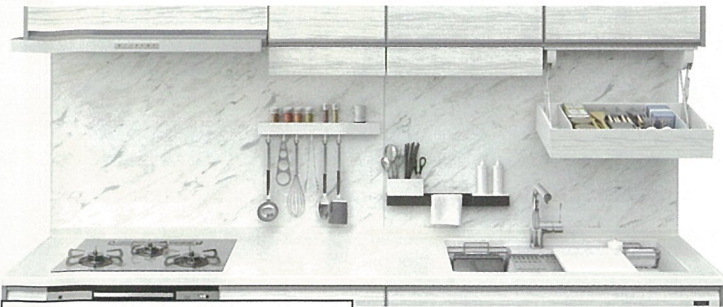

フォローしてね!

新たなLEMUREの登場。

LEMURE

レミュー

NewColor

全8色追加

ホーロークリーンキッチンパネル

マグネットが貼れるから、壁に穴をあけずに収納が作れます。

油が飛びやすいコンロ前など、固まった油污れも、カンタンに落とせます。ステンレスたわしでゴシゴシこすってもキズつきません。

New

新ステンレスシンク らくエルシンク

幅が77cmあるので、お鍋やフライパンを置いて、調理後にまとめて洗うことができます

大きなフライパンがゆったり使エル!

L型バーで家事がらくに

アクリル人造大理石製機能シンク

家事らくシンク

3層構造でキッチンでの作業をより“らく”にする工夫が満載。調理がスムーズにはかどり、時短になるシンク。

動画でCheck!

動画でCheck!

キレイ、安心、心地よさがずっと続く「しあわせ長持ち」

タカラの耐震システムバス

地震に強い

震度6強相当の振動にも耐える。

土台は浴室の重さを面全体に分散するフレーム構造。