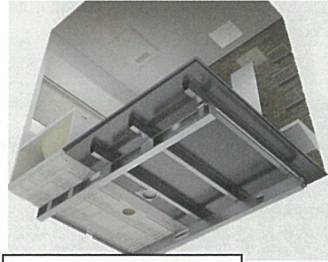

3層構造でキッチンでの作業をより“らく”にする工夫が満載。調理がスムーズにはかどり、時短になるシンク。

動画でCheck!

動画でCheck!

キレイ、安心、心地よさがずっと続く「しあわせ長持ち」

タカラの耐震システムバス

地震に強い

震度6強相当の振動にも耐える。

土台は浴室の重さを面全体に分散するフレーム構造。