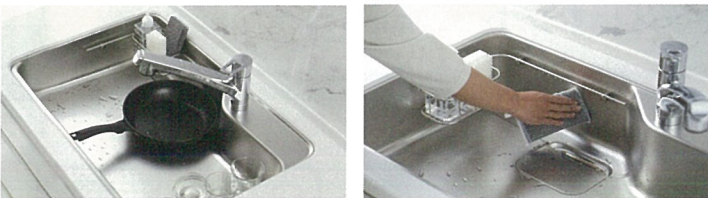

フォローしてね!

新たなLEMUREの登場。

LEMURE

レミュー

NewColor

全8色追加

ホーロークリーンキッチンパネル

マグネットが貼れるから、壁に穴をあけずに収納が作れます。

油が飛びやすいコンロ前など、固まった油污れも、カンタンに落とせます。ステンレスたわしでゴシゴシこすってもキズつきません。

New

新ステンレスシンク らくエルシンク

幅が77cmあるので、お鍋やフライパンを置いて、調理後にまとめて洗うことができます

大きなフライパンがゆったり使エル!

L型バーで家事がらくに

アクリル人造大理石製機能シンク

家事らくシンク

3層構造でキッチンでの作業をより“らく”にする工夫が満載。調理がスムーズにはかどり、時短になるシンク。

動画でCheck!

動画でCheck!

キレイ、安心、心地よさがずっと続く「しあわせ長持ち」

タカラの耐震システムバス

地震に強い

震度6強相当の振動にも耐える。

土台は浴室の重さを面全体に分散するフレーム構造。