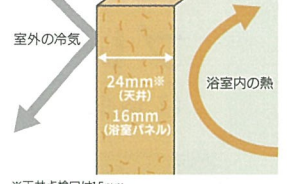

ホーロークリーン浴室パネル

- 汚れが入り込まないので、湯アカもひと拭きでキレイになります。
- 頑丈なので、強くこすっても傷つきにくく、汚れにくい。

パーフェクト保温

浴室のあらゆる面に分厚い保温材を施すなど、冬場でもしっかりあたたかさをキープできる、パーフェクト保温

床※

お湯をかけるるとあたたまる磁器タイル+保温材

※ミナーの場合、床はFRPとなり、保温材はオプションとなります。

天井&浴室パネル

極厚の保温材で浴室周囲をぐるりと囲んでぬくもりをキープ

※天井点検口は15mm。

浴室サイズにピッタリ! サイズオーダーができるのは**タカラ**だけ。

ぴったりサイズシステムバス

ぴったり!

Before

浴室の裏側に「もったいないゾーン」が...

もったいないゾーン

After

スペースを最大限に利用したシステムバスに

25mm刻みで 最大**1,500通り**のサイズ展開

奥行方向

[対応寸法]

968mm~1868mm

間口方向

[対応寸法]